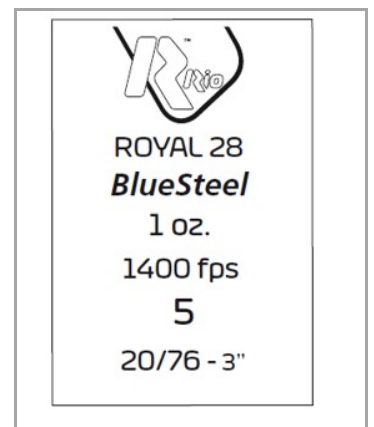

Technical Sheet

ROYAL 28 C.20-76 BLUE STEEL MGN 1400 fps 1 oz

Caliber/Calibre:	20	Stock Number:	
Head/culote:	16	Case Height /Altura Vaina (mm)	76
Head stamp/Sello culote:	****		
Tube Color/ Color Vaina:	YELLOW		
Powder/Pólvara:	Smokeless simple Base Powder		
Closure/Cierre:	6 point crimp		
Slug-Buck/Bala-Posta	-		
Inner box/Estuche mm:	90,5x63,5x90,5		
Dim EXT mm:	359X191X100		
Wad/Taco	steel plastic wad		
Shot/Perdigón:	Steel		
Shot weight/Gramaje (g):	28		
Color ink/Color sello:	black		
Height/Altura (mm):	65		
Max Pressure/Presión Max(bar)	<850	PK2	1200

Item Code	Item Description	Inner box Ean13	Outer box Gtin14
R428.650.0306	ROYAL 28 20 ga BlueSteel MGN 1400 fps (5)	8435101624404	18435101624401
R428.650.0326	ROYAL 28 20 ga BlueSteel MGN 1400 fps (4)	8435101624428	18435101624425
R428.650.0356	ROYAL 28 20 ga BlueSteel MGN 1400 fps (3)	8435101624442	18435101624449
R428.650.0376	ROYAL 28 20 ga BlueSteel MGN 1400 fps (2)	8435101624466	18435101624463

Dimensions in mm and conformed to CIP.

Pressure with piezoelectric sensor Kistler 6203. Ballistic at 21°C- 60% humidity.

Dimensiones en mm y acordes a CIP. Presión obtenida con sensor piezoeléctrico Kistler 6203. Balística a 21°C-60% humedad.