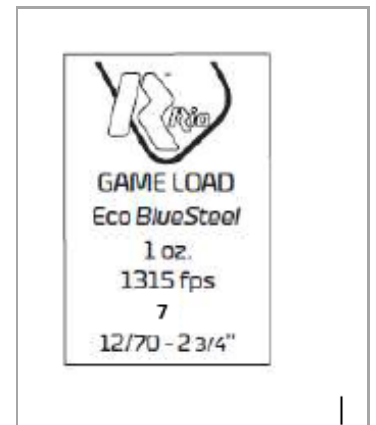

Technical Sheet

GAME LOAD ECO BLUE STEEL (1315)

Caliber/Calibre: 12 Stock Number: GLEBS28
 Head/culote: 16 Case Height /Altura Vaina (mm) 70
 Head stamp/Sello culote: RIO AMMO
 Tube Color/ Color Vaina: RIO Blue
 Powder/Pólvora: Smokeless simple Base Powder
 Closure/Cierre: 6 point crimp
 Slug-Buck/Bala-Posta -
 Inner box/Estuche mm: 104,5x61x43
 Dim EXT mm: 334x229x114
 Wad/Taco water soluble
 Shot/Perdigón: Steel
 Shot weight/Gramaje (g): 28
 Color ink/Color sello: silver
 Height/Altura (mm): 58
 Max Pressure/Presión Max(bar) <525 Pk2 <700

Item Code	Item Description	Inner box Ean13	Outer box Gtin14
R228.450.8253	GAME LOAD 28 ECO BlueSteel (7)	8435101608619	48435101608617
R228.450.8273	GAME LOAD 28 ECO BlueSteel (6)	8435101608633	48435101608631
R228.450.8303	GAME LOAD 28 ECO BlueSteel (5)	8435101608657	48435101608655

Dimensions in mm and conformed to CIP.

Pressure with piezoelectric sensor Kistler 6203. Ballistic at 21°C- 60% humiditv.

Dimensiones en mm y acordes a CIP. Presión obtenida con sensor piezoeléctrico Kistler 6203. Balística a 21°C-60% humedad.